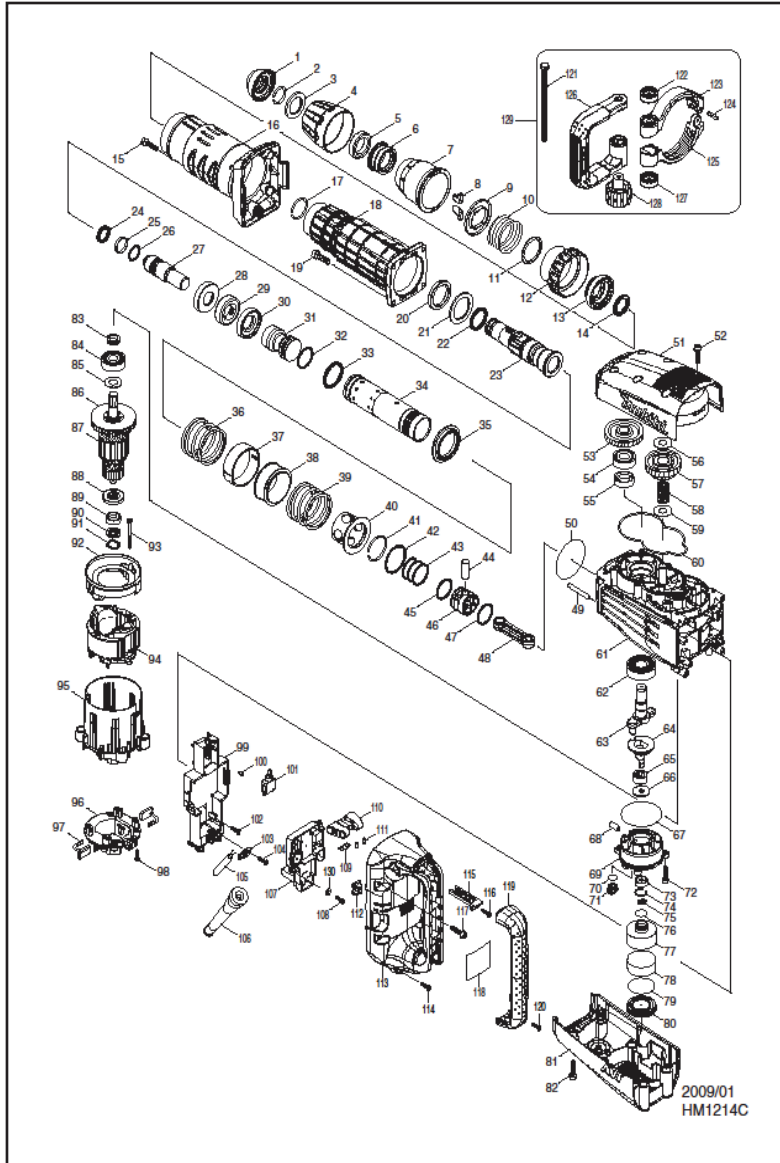

HM1214C

REF. CODE	DESCRIPTION	UNIT	LIST	REF. CODE	DESCRIPTION	UNIT	
001	424165-8	TOOL HOLDER CAP	PC	066	325662-6	SHOULDER WASHER 8	PC
002	233973-4	RING SPRING 26	PC	067	213754-2	O RING 71	PC
003	267386-7	FLAT WASHER 30	PC	068	268222-0	PIN 8	PC
004	450894-7	CHUCK COVER	PC	069	158985-5	BEARING BOX COMPLPC	PC
005	262147-0	RUBBER RING	PC	070	213176-6	O RING 14	PC
006	324987-5	CHUCK RING	PC	071	451104-5	GREASE CAP	PC
007	450895-5	RELEASE COVER	PC	072	266087-4	HEX BOLT M6X25	PC
008	310279-8	TOOL RETAINER	PC	073	211032-4	BALL BEARING 608ZZ	PC
009	346015-6	SPRING GUIDE	PC	074	962112-6	RETAINING RING R-22	PC
010	234086-4	COMPRESSION SPRING 56	PC	075	961004-6	RETAINING RING S-8	PC
011	961232-3	RETAINING RING WR-45	PC	076	213262-3	O RING 18	PC
012	450893-9	CHANGE RING COVER	PC	077	451108-7	FILTER CASE	PC
013	324969-7	CHANGE RING	PC	078	443147-1	FILTER	PC
014	324988-3	LOCK RING	PC	079	213569-7	O RING 45	PC
015	266499-1	HS HEAD BOLT M6X30 WITH GM	PC	080	451109-5	FILTER CASE COVER	PC
016	451113-4	BARREL COVER	PC	081	451116-8	REAR COVER	PC
017	233970-0	RING SPRING 35	PC	082	266499-1	HEAD BOLT M6X30 WITH GM	PC
018	158984-7	BARREL COMPLETE	PC	083	331855-5	SEALING SCREW	PC
019	266010-9	HEX SOCKET HEAD BOLT M8X30	PC	084	211249-9	BALL BEARING 6302LLU	PC
020	262148-8	RUBBER RING 39	PC	085	267397-2	FLAT WASHER 15	PC
021	267387-5	FLAT WASHER 39	PC	086	240003-4	FAN 80	PC
022	213079-4	O RING 35.5	PC	087	517835-7	ARMATURE ASSY 100-115V	PC
023	324985-9	TOOL HOLDER	PC	087	517838-1	ARMATURE ASSY 220-240V	PC
024	213980-3	X RING 21	PC	D10	INC. 84-868889		
025	213431-6	FLUORIDE RING 28	PC	088	681642-5	INSULATION WASHER	PC
026	213394-6	O RING 23	PC	089	210059-1	BALL BEARING 600DDW	PC
027	325681-2	IMPACT BOLT	PC	090	451107-9	WASHER GUIDE	PC
028	324993-0	SHOULDER SLEEVE	PC	091	267890-5	WAVE WASHER 19	PC
029	262149-6	RUBBER RING 24	PC	092	451111-8	BAFFLE PLATE	PC
030	324993-0	SHOULDER SLEEVE	PC	093	266095-5	TAPPING SCREW 5X55	PC
031	325680-4	STRIKER	PC	094	636301-6	FIELD 115V	PC
032	213499-2	O RING 31.5	PC	094	636303-2	FIELD 220-240V	PC
033	213581-7	O RING 44	PC	095	451117-6	MOTOR HOUSING	PC
034	331856-3	CYLINDER 40	PC	096	638447-4	BRUSH HOLDER UNIT	PC
035	451110-0	CYLINDER GUIDE	PC	097	194412-8	CARBON BRUSH CB-171	SET
036	234107-2	COMPRESSION SPRING 58	PC	098	265995-6	TAPPING SCREW 4X18	PC
037	451103-7	WEIGHT GUIDE	PC	099	158986-3	CONTROLLER COVER COMP	PC
038	331854-7	COUNTER WEIGHT	PC	100	263027-3	RUBBER PIN 4	PC
039	234107-2	COMPRESSION SPRING 58	PC	101	651423-1	SWITCH	PC
040	325661-8	SLIDE SLEEVE	PC	102	265995-6	TAPPING SCREW 4X18	PC
041	231985-1	RING SPRING 43	PC	103	687169-3	STRAIN RELIEF	PC
042	257297-4	RING 45	PC	104	265995-6	TAPPING SCREW 4X18	PC
043	213510-0	O RING 36	PC	105	692623-4	POWER SUPPLY CORD 1.5-2-4.0	PC
044	268121-6	PIN 12	PC	105	695228-9	POWER SUPPLY CORD 1.5-2-4.0	PC
045	213499-2	O RING 31.5	PC	106	682560-0	CORD GUARD 10	PC
046	450961-8	PISTON	PC	107	631882-5	CONTROLLER	PC
047	213149-9	O RING 35	PC	107	631883-3	CONTROLLER	PC
048	450890-5	CONNECTING ROD	PC	108	265490-6	HEX SOCKET HEAD BOLT	PC
049	268235-1	PIN 6	PC	109	232209-8	LEAF SPRING	PC
050	213754-2	O RING 71	PC	110	451112-6	SLIDE LEVER	PC
051	451115-0	GEAR COVER	PC	111	263027-3	RUBBER PIN 4	PC
052	266499-1	HS HEAD BOLT M6X30 WITH GM	PC	112	451105-3	LENS	PC
053	266699-5	HELICAL GEAR 52	PC	113	451118-4	HANDLE	PC
054	211256-2	BALL BEARING 6203LLB	PC	114	265995-6	TAPPING SCREW 4X18	PC
055	213313-2	OIL SEAL 20	PC	115	451106-1	SWITCH LEVER	PC
056	267166-1	FLAT WASHER 14	PC	116	265995-6	TAPPING SCREW 4X18	PC
057	226155-5	GEAR COMPLETE 34-48	PC	117	266499-1	HS HEAD BOLT M6X30	PC
058	212159-3	NEEDLE CAGE 1412	PC	118	866749-0	NAME PLATE	PC
059	267166-1	FLAT WASHER 14	PC	119	451119-2	HANDLE COVER	PC
060	424196-7	SEAL RING	PC	120	265995-6	TAPPING SCREW 4X18	PC
061	158983-9	CRANK HOUSING COMP	PC	121	265439-6	HEX BOLT M8X150	PC
062	211327-5	BALL BEARING 6304LLU	PC	122	417002-3	SIDE HANDLE CAM	PC
063	325659-5	CRANK SHAFT	PC	123	318430-4	SIDE HANDLE BASE 90A	PC
064	325660-0	COUNTER SHAFT	PC	124	951166-8	SPRING PIN 5-24	PC
065	212225-6	NEEDLE BEARING 1613	PC	125	318431-2	SIDE HANDLE BASE 90B	PC